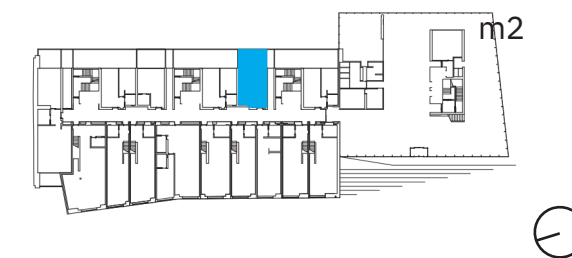

22/09/2023

Piso	0
Floor	
Bloco	B
Tipologia	TO
Bedrooms	

Unidade **016 (E)**
Unit

Área Bruta Privativa
Gross Private Area 38.4

Área de Terraço (ABP)
Terrace Area (GPA) m2

Área Comum
Prorata Common Areas 16.3

Área Bruta Total
Total Gross Area 70.6 m2

15.9

ESCALA: 1/7550